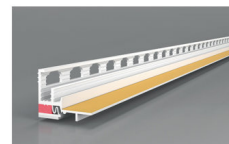

## Baumit Okenný a dverový dilatačný profil pre omietky 3D

Profil pre riešenie detailu ostení. Pre väčšie rozmery otvorov.

### Výhody

- **Profesionálne riešenie detailu okna v ostení**
- **Špeciálne pre nízkoenergetické a pasívne domy**
- **Pre interiér**