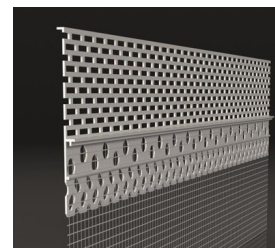

Baumit Ukončovací profil pre odvetranie striech

Plastový profil pre ukončenie zateplenia pri šikmých strechách.

Výhody

- Ukončenie zateplenia na podhl'adoch šikmých striech
- Prevetrávanie nevykurovaných podkrovi
- Ochrana pred drobnými živočíchmi a nečistotami