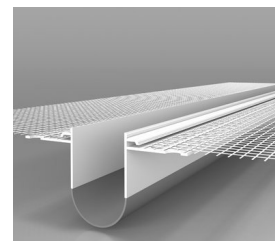

Baumit Dilatačný profil E

Profil na vytvorenie priebežnej dilatácie v zateplení šírky 5 - 25 mm.

Výhody

- Flexibilný dilatačný PVC s integrovanou sieťkou
- Pre vytvorenie priebežnej dilatačnej škáry
- PVC pás šedej farby so šírkou 80 mm