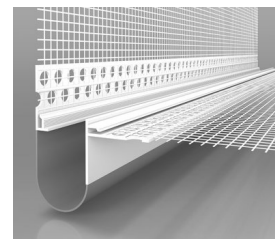

Baumit Dilatačný profil V

Profil na vytvorenie rohovej dilatácie zateplenia,
pre šírku 5 - 25 mm

Výhody

- Flexibilný dilatačný PVC profil so siečkou
- Pre vytvorenie dilatačnej škáry v rohovej oblasti
- PVC pás šedej farby so šírkou 80 mm