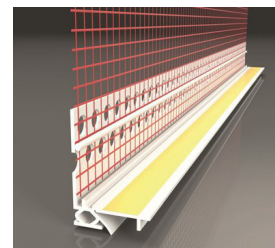

Okenný a dverový dilatačný profil Pro

Profil na ukončenie zateplenia v ostení, biely alebo farebný

Výhody

- Pre estetické ukončenie zateplenia v ostení
- Dodávané v bielej farbe alebo farebné
- S krycou lamelou a so sklotextílnou sieťkou