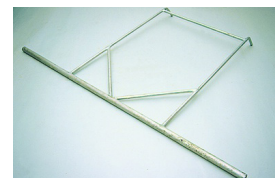

Baumit Nivelačné tyče

Na zhomogenizovanie samonivelačných poterov.

Výhody

- Príslušenstvo k samonivelačným poterom
- Na zhomogenizovanie poteru
- Ľahký odolný hliníkový materiál, rôzne dĺžky

Zabezpečenie kvality