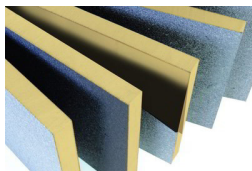

Baumit StarTherm Resolution

Fasádne izolačné dosky s vynikajúcimi izolačnými vlastnosťami.

- S vysokou tepelnoizolačnou schopnosťou
- Menšie ostenia a viac svetla v interiéri
- Optimálne pre nízkoenergetické a pasívne domy

Produkt Fasádne izolačné dosky na báze fenolovej peny s obojstranne kaširovanou vrstvou zo sivého EPS polystyrénu. Systémová súčasť kontaktného tepelnoizolačného systému Baumit Star podľa ETAG 004 a STN 13166.

Zloženie Fenolová pena (jadro), expandovaný polystyrénový granulát (kaširovanie), prísady.

Vlastnosti Izolačné dosky z fenolovej peny s vynikajúcimi tepelnoizolačnými vlastnosťami, vyznačujúce sa rýchlym a jednoduchým spracovaním.

Použitie Fasádne izolačné dosky pre kontaktné tepelnoizolačné systémy Baumit, možnosť použitia pre novostavby i rekonštrukcie. V oblasti sokla odporúčame použitie nenasiakavých izolačných dosiek XPS alebo EPS Perimeter.